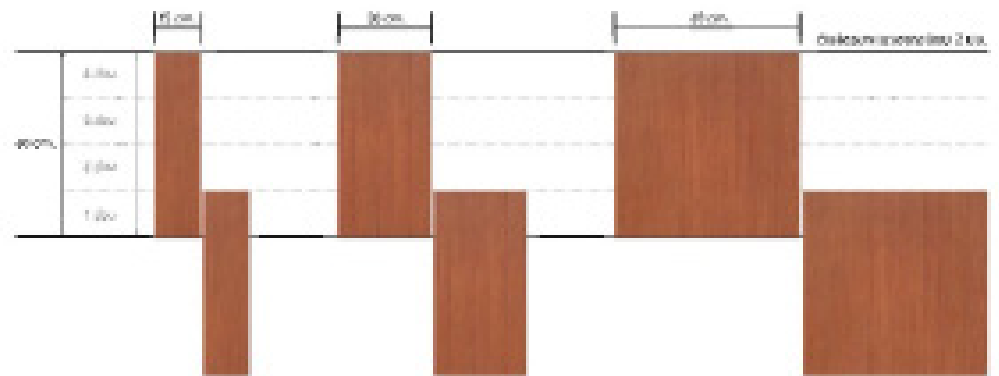

MATT

ลาสเตลล่า-ครีม
LASTELLA-CREAM

1. NR 66015
60x60cm
2. NR 36015
30x60cm

MATT

ข้อเสนอแนะในการปูกระเบื้องเจียรขอบ

กระเบื้องเซรามิกเคลือบเงาเจียรขอบทุกชนิดมีค่าความโค้งในตัวจึงขอแนะนำรูปแบบการปูที่เหมาะสม

การปูกระเบื้องเจียรขอบตามแบบต่อไปนี้

แบบที่ 1 ลายปาร์เก้ ปูต่อเนื่องกันได้แต่ไม่ควรงาน 1 ใน 4 ของกระเบื้อง และควรเว้นร่องยาแนวอย่างน้อย 2 มม.

แบบที่ 2 ลายค่อมาตรฐาน ปูต่อกัน และควรเว้นร่องยาแนวอย่างน้อย 2 มม.

แบบที่ 3 รูปแบบการปูอื่น ๆ ที่เหมาะสม และควรเว้นร่องยาแนวอย่างน้อย 2 มม.